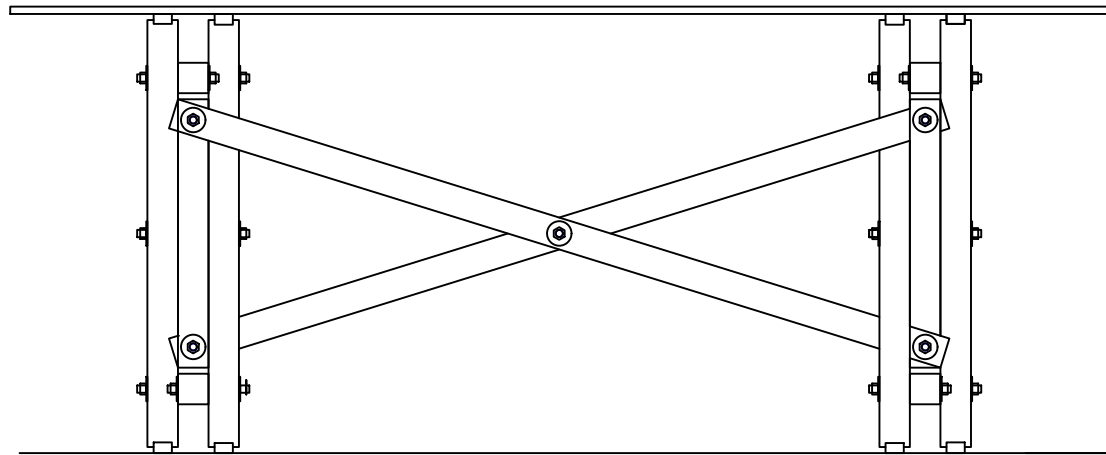

sobre de la mesa

1800...3000

900...1000

732

Modelo: Mesa LDV  
Diseño: Bernat García Rojo