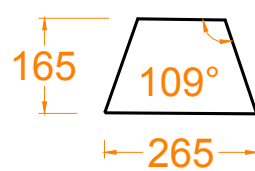

VISTA
SUPERIOR
TUBO

Chimenea Cadaques (A-15)
Diseño: Leopoldo Milá