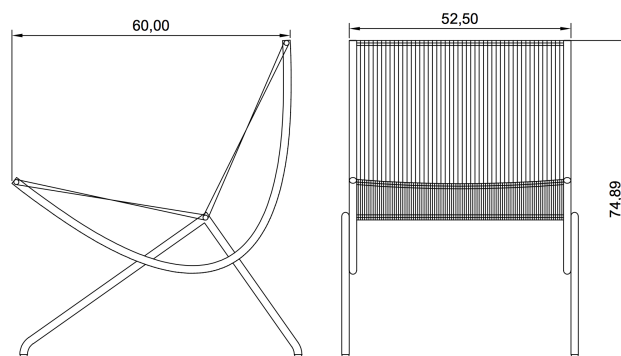

Instructions d'assemblage

SANS ASSEMBLAGE

DAE
Silla PARABOLA
Diseño: Luis M.Feduchi
Javier Feduchi

i@dae.es · Rambla dels Països Catalans, 10 Nave 25, Vilanova i la Geltrú · Code postal: 08800, Barcelone · Téléphone: +34 93.815.74.87