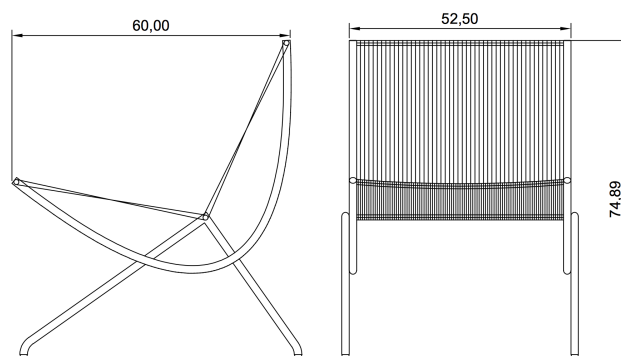

## SANS ASSEMBLAGE

**DAE**  
Silla PARABOLA  
Diseño: Luis M.Feduchi  
Javier Feduchi

i@dae.es · Rambla dels Països Catalans, 10 Nave 25, Vilanova i la Geltrú · Code postal: 08800, Barcelone · Téléphone: +34 93.815.74.87