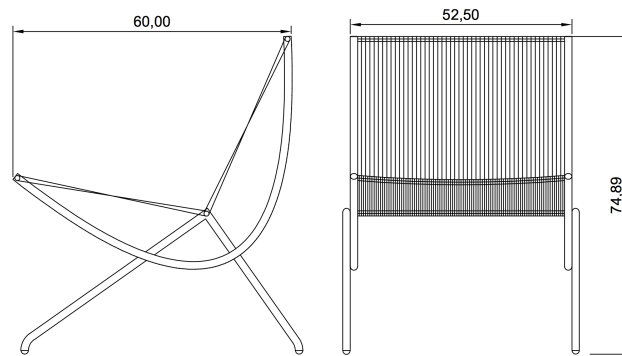

Instructions d'assemblage

SANS ASSEMBLAGE

Silla PARABOLA
Diseño: Luis M.Feduchi
Javier Feduchi

i@dae.es · Rambla dels Països Catalans, 10 Nave 25, Vilanova i la Geltrú · Code postal: 08800, Barcelone · Téléphone: +34 93.815.74.87