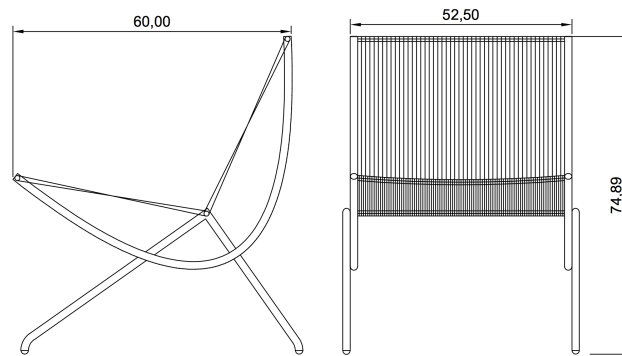

## SANS ASSEMBLAGE

**DAE**  
Silla PARABOLA  
Diseño: Luis M.Feduchi  
Javier Feduchi

i@dae.es · Rambla dels Països Catalans, 10 Nave 25, Vilanova i la Geltrú · Code postal: 08800, Barcelone · Téléphone: +34 93.815.74.87