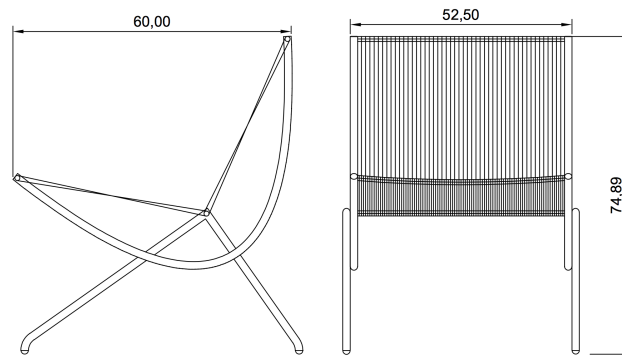

## WITHOUT ASSEMBLY

**DAE**  
Silla PARABOLA  
Diseño: Luis M.Feduchi  
Javier Feduchi

i@dae.es · Rambla dels Països Catalans, 10 Nave 25, Vilanova i la Geltrú · Postal code: 08800, Barcelone · Phone: +34 93.815.74.87