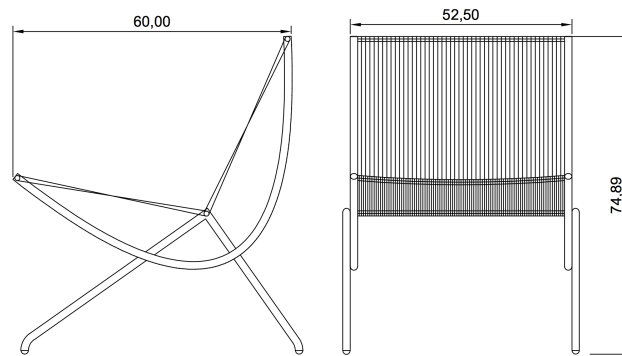

Assembly instructions

WITHOUT ASSEMBLY

Silla PARABOLA
Diseño: Luis M.Feduchi
Javier Feduchi

i@dae.es · Rambla dels Països Catalans, 10 Nave 25, Vilanova i la Geltrú · Postal code: 08800, Barcelone · Phone: +34 93.815.74.87