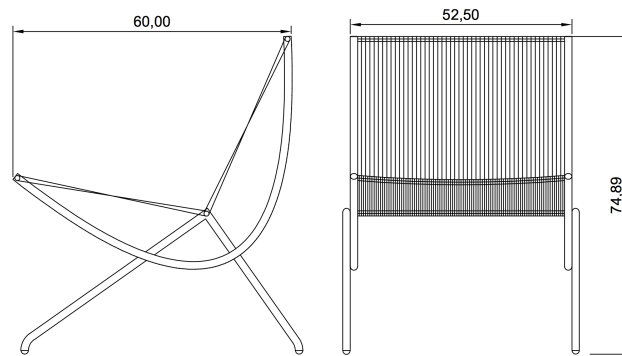

Assembly instructions

WITHOUT ASSEMBLY

DAE
Silla PARABOLA
Diseño: Luis M.Feduchi
Javier Feduchi

i@dae.es · Rambla dels Països Catalans, 10 Nave 25, Vilanova i la Geltrú · Postal code: 08800, Barcelone · Phone: +34 93.815.74.87