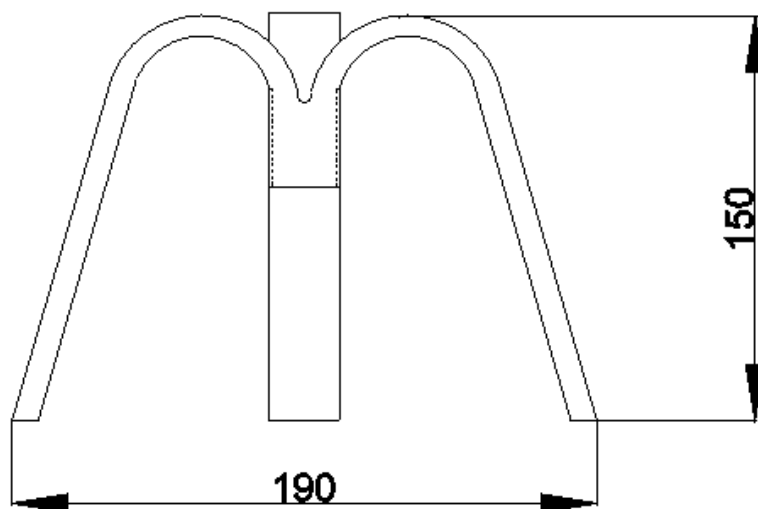

Instruccions de muntatge

Quan inseriu la vela assegureu-vos que quedi inserida 1,5 cm.

Apagueu la vela quan quedin uns 2 cm. abans de consumir del tot. En cas contrari no podrà treure-la amb facilitat.

Generalitats

Instruccions de muntatge

Read these warnings carefully.

This candle holder are designed for domestic use.

Use paraffin candles 100% diameter 22 mm.

Do not leave it on without any adult next to you.

Do not leave it to children and pets access.