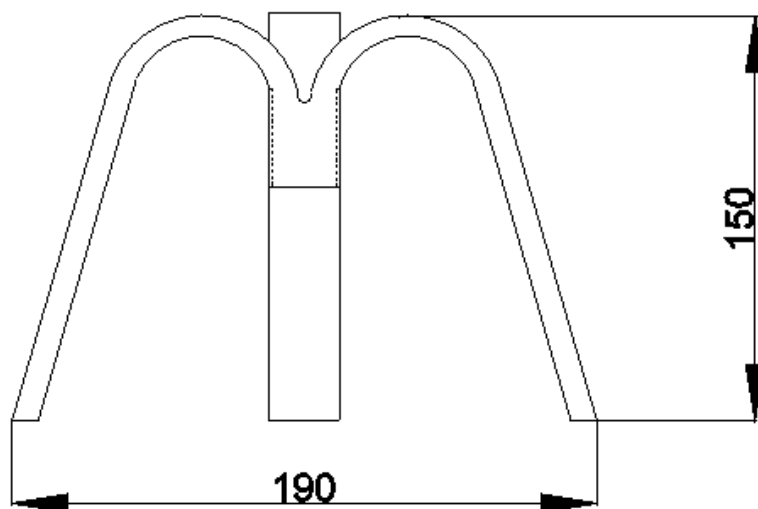

### Instruccions de muntatge

Quan inseriu la vela assegureu-vos que quedi inserida 1,5 cm.

Apagueu la vela quan quedin uns 2 cm. abans de consumir del tot. En cas contrari no podrà treure-la amb facilitat.