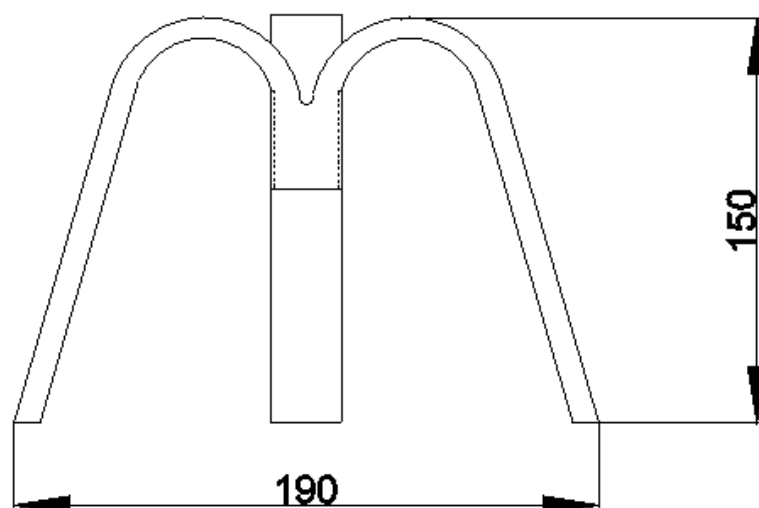

Instruccions de muntatge

Quan inseriu la vela assegureu-vos que quedi inserida 1,5 cm.

Apagueu la vela quan quedin uns 2 cm. abans de consumir del tot. En cas contrari no podrà treure-la amb facilitat.

Generalitats

Instruccions de muntatge

Read these warnings carefully.

This candle holder are designed for domestic use.

Use paraffin candles 100% diameter 22 mm.

Do not leave it on without any adult next to you.

Do not leave it to children and pets access.