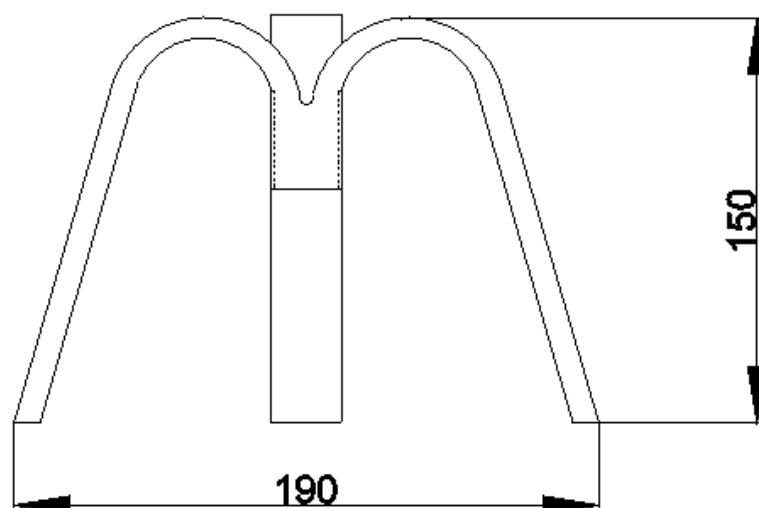

### Instruccions de muntatge

Quan inseriu la vela assegureu-vos que quedi inserida 1,5 cm.

Apagueu la vela quan quedin uns 2 cm. abans de consumir del tot. En cas contrari no podrà treure-la amb facilitat.