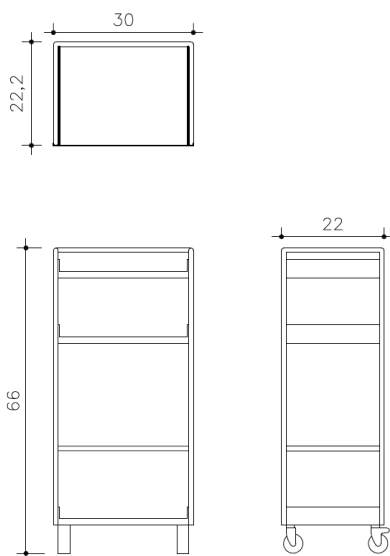

## SENSE MUNTATGE

Modelo: Carrito H20 P  
Diseño: Joaquim Ruiz Millet