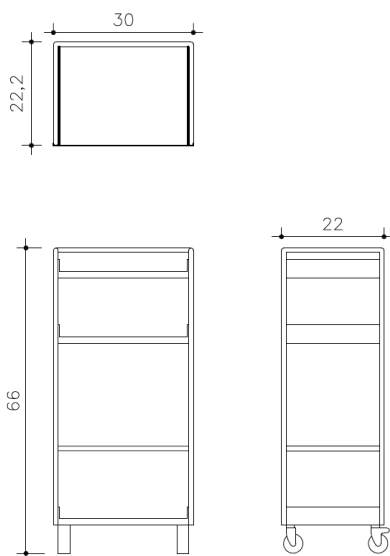

Instruccions de muntatge

SENSE MUNTATGE

Modelo: Carrito H20 P
Diseño: Joaquim Ruiz Millet

Generalitats

Instruccions de muntatge

La no utilització dels productes per als fins que estan dissenyats, ens eximeix de qualsevol responsabilitat.