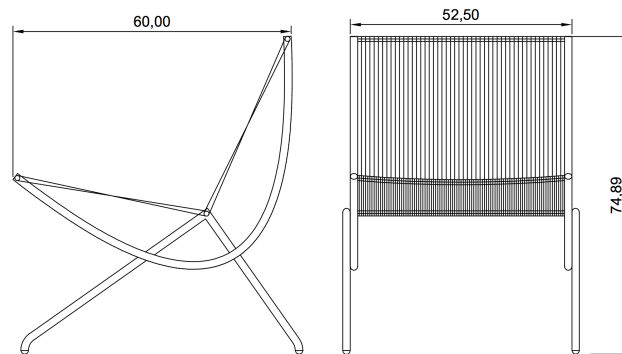

Instruccions de muntatge

SENSE MUNTATGE

DAE
Silla PARABOLA
Diseño: Luis M.Feduchi
Javier Feduchi

i@dae.es · Rambla dels Països Catalans, 10 Nave 25, Vilanova i la Geltrú · Codi postal: 08800, Barcelona · Telèfon: +34 93.815.74.87