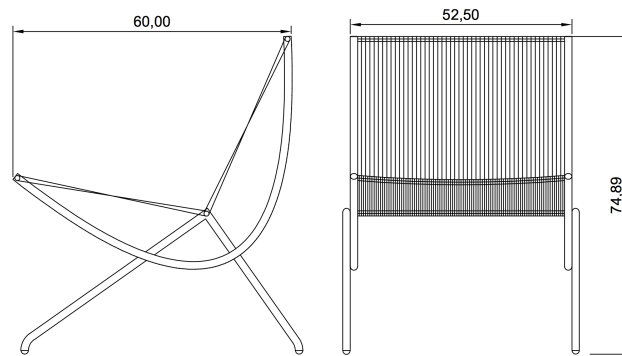

Instruccions de muntatge

SENSE MUNTATGE

DAE
Silla PARABOLA
Diseño: Luis M.Feduchi
Javier Feduchi

i@dae.es · Rambla dels Països Catalans, 10 Nave 25, Vilanova i la Geltrú · Codi postal: 08800, Barcelona · Telèfon: +34 93.815.74.87