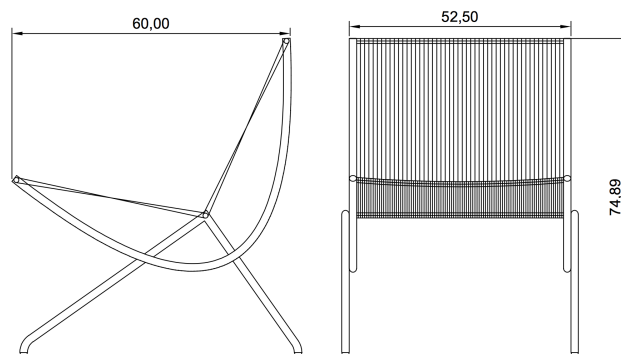

## SENSE MUNTATGE

**DAE**  
Silla PARABOLA  
Diseño: Luis M.Feduchi  
Javier Feduchi

i@dae.es · Rambla dels Països Catalans, 10 Nave 25, Vilanova i la Geltrú · Codi postal: 08800, Barcelona · Telèfon: +34 93.815.74.87