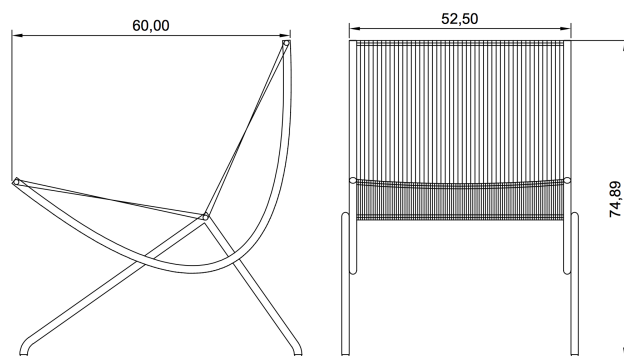

Instruccions de muntatge

SENSE MUNTATGE

DAE
Silla PARABOLA
Diseño: Luis M.Feduchi
Javier Feduchi

i@dae.es · Rambla dels Països Catalans, 10 Nave 25, Vilanova i la Geltrú · Codi postal: 08800, Barcelona · Telèfon: +34 93.815.74.87