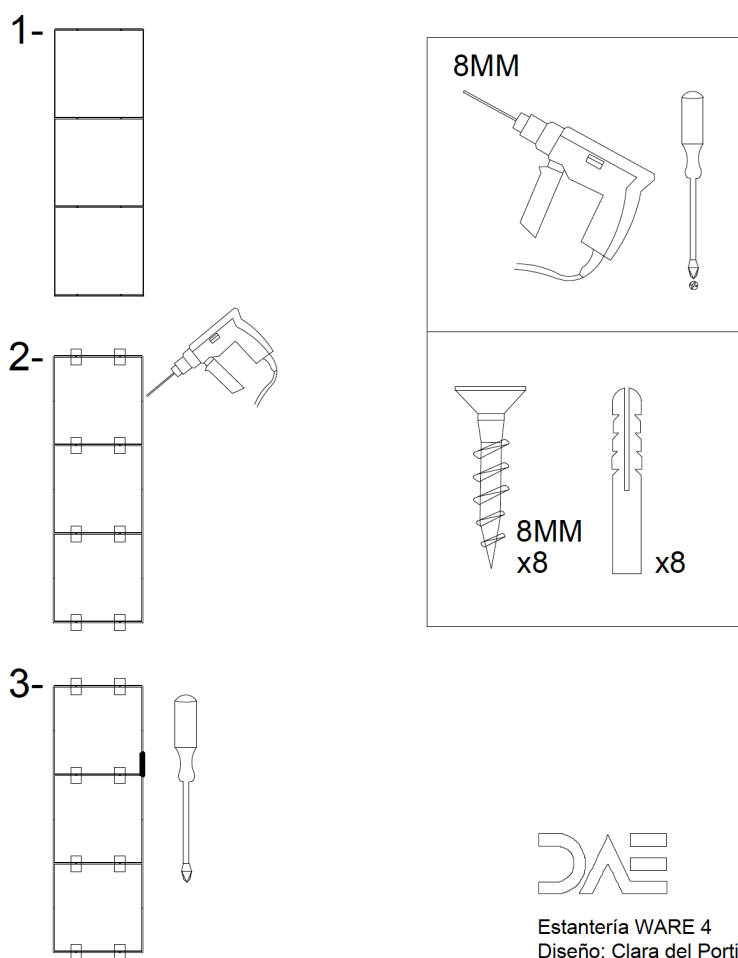

Instruccions de muntatge

- 1- Presentar, anivellar i marcar els 4 forats.
- 2- Foradar i col·locar tacs.
- 3- Presentar i cargola.

i@dae.es · Rambla dels Països Catalans, 10 Nave 25, Vilanova i la Geltrú · Codi postal: 08800, Barcelona · Telèfon: +34 93.815.74.87