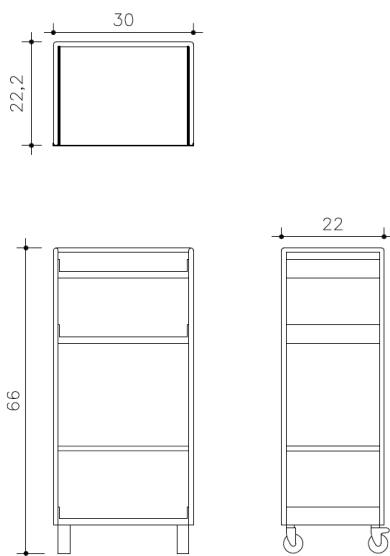

Instrucciones de montaje

SIN MONTAJE

Modelo: Carrito H20 P
Diseño: Joaquim Ruiz Millet

Generalidades

Instrucciones de montaje

La no utilización de los productos para los fines que estan diseñados, nos exime de cualquier responsabilidad.