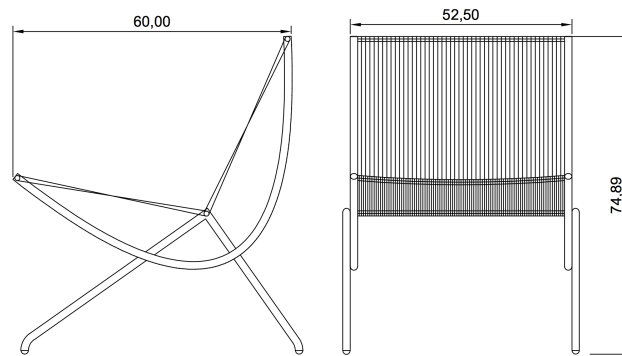

Instrucciones de montaje

SIN MONTAJE

DAE
Silla PARABOLA
Diseño: Luis M.Feduchi
Javier Feduchi

DAE · Rambla dels Països Catalans, 10 Nave 25, Vilanova i la Geltrú · CP: 08800, España · Teléfono: +34 93.815.74.87