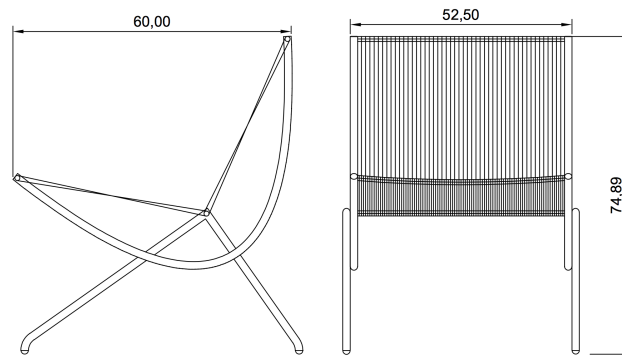

Instrucciones de montaje

SIN MONTAJE

Silla PARABOLA
Diseño: Luis M.Feduchi
Javier Feduchi

DAE · Rambla dels Països Catalans, 10 Nave 25, Vilanova i la Geltrú · CP: 08800, España · Teléfono: +34 93.815.74.87