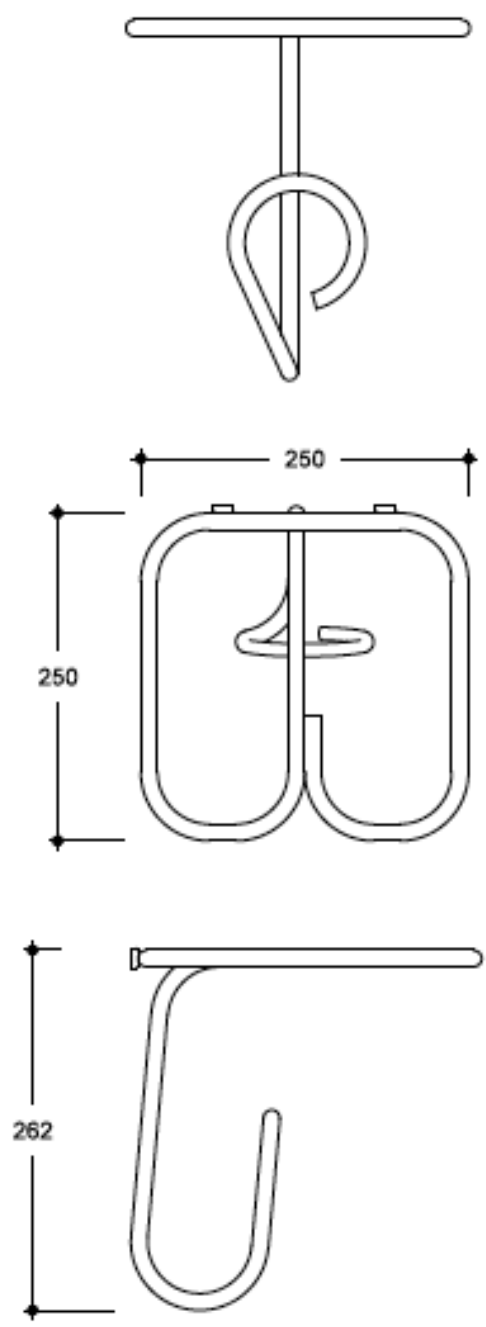

Colgador GERMAINE

Datos generales y comerciales

Modelo: Colgador GERMAINE
Código de producto: TC/CO-GER
Peso: 0,4 Kg.
Ancho: 25 cm.
Alto: 26,5 cm.
Largo: 25 cm.

Datos constructivos y materiales

Estructura: Varilla maciza de aluminio pintada en color mate o anodizada.

Pintura: imprimación epoxi y pintura de poliuretano mate profundo dos componentes.

DATOS PARA EL TRANSPORTE:

Caja: 300 x 300 x 300 mm. (Largo x Alto x Ancho)

PESO: 0,7 Kg.

DAE, se reserva el derecho a efectuar cambios y/o modificaciones en los productos y sus especificaciones sin previo aviso.